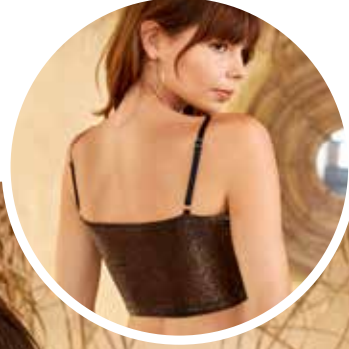

8031
S - M / L - XL

■ SİYAH / BLACK
□ BEYAZ / WHITE
■ TEN / SKIN

%95 COTTON PAMUK
%5 ELASTAN

7010
S - M / L - XL

■ BRONZ SİMLİ / BRONZE GLITTER

%90 POLIESTER
%10 METALLIC FIBRE