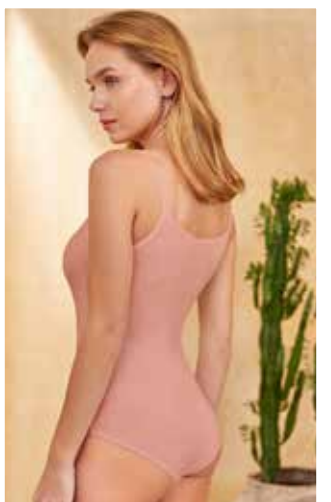

2029

M - L - XL

- SİYAH / BLACK
- PUDRA / POWDER
- EKRU / ECRU

%95 VISKOZ
%5 ELASTAN